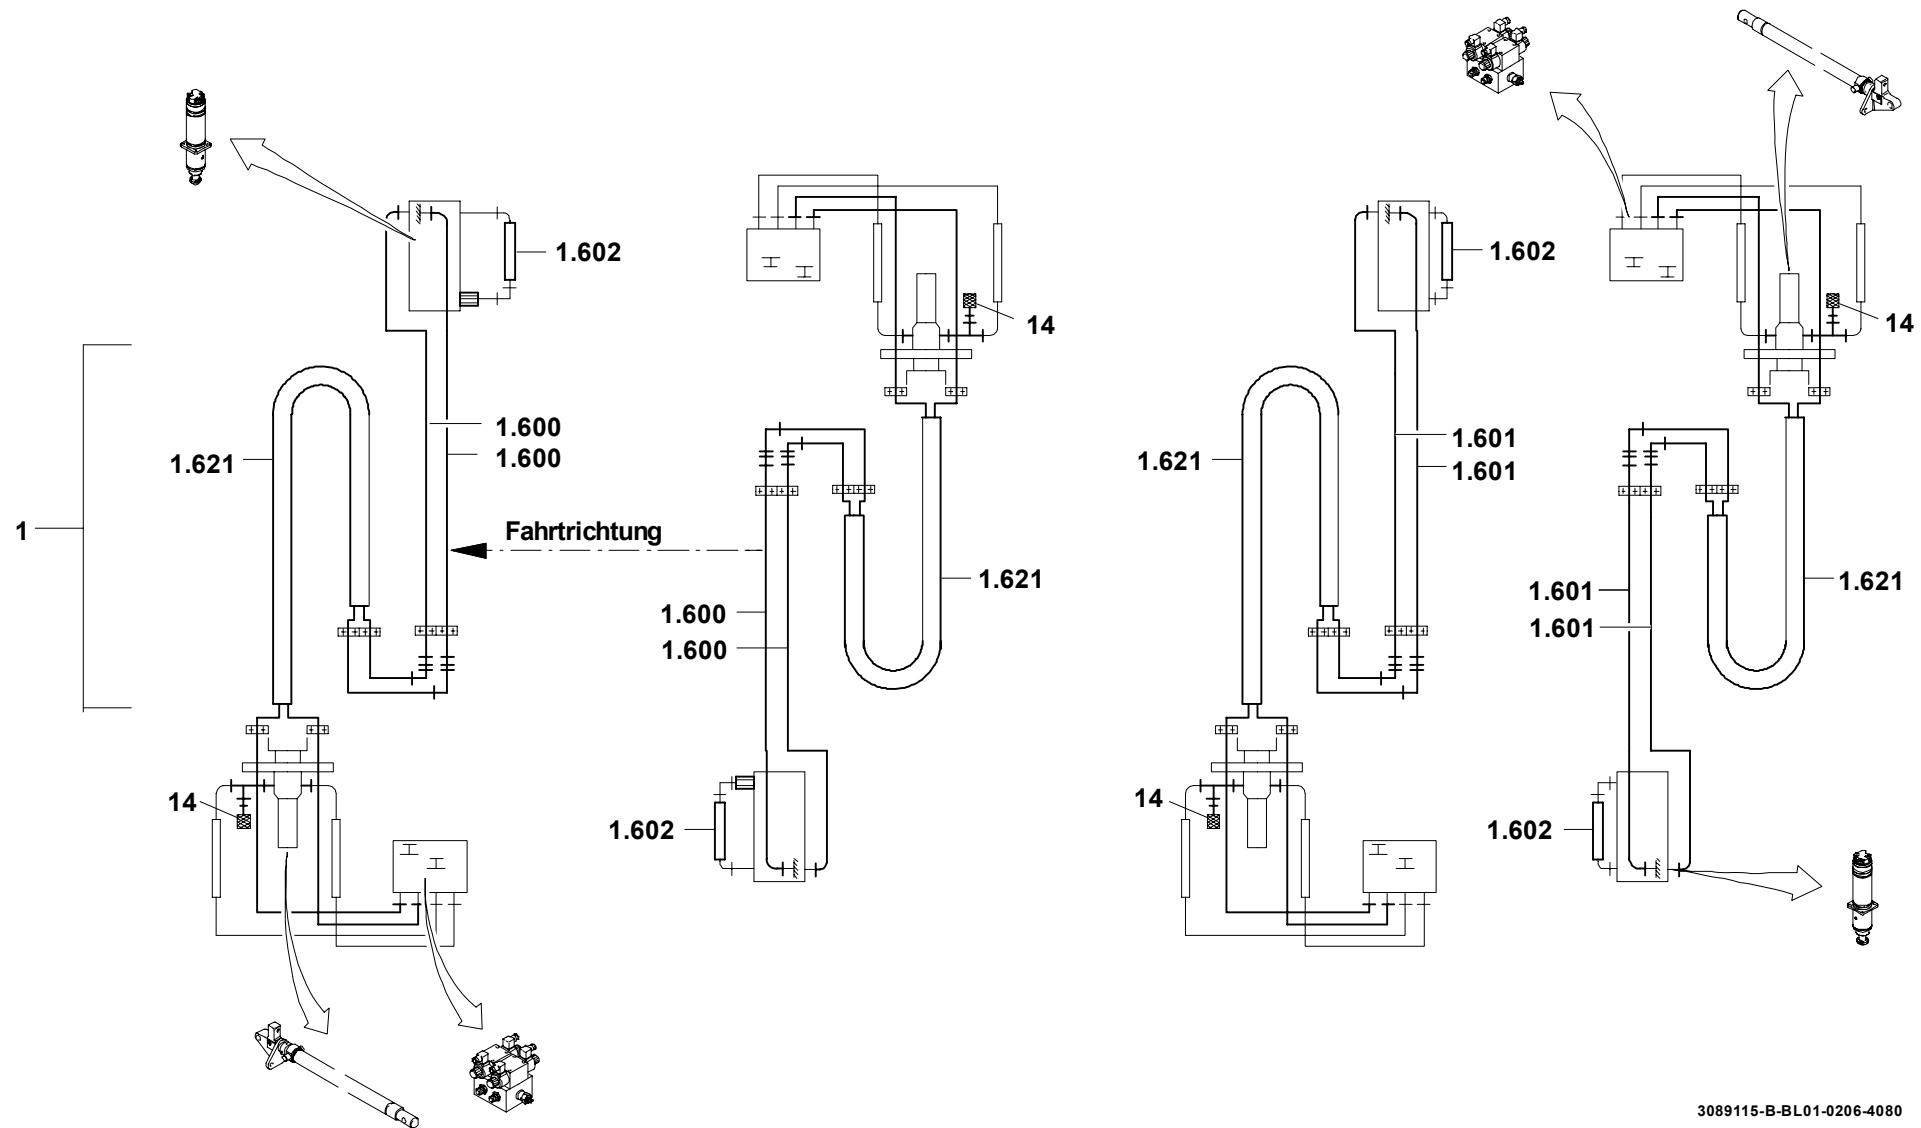

**GROVE**

HYDR. ABSTUETZUNG  
HYDR. OUTRIGGERS

BILDTAFFEL  
PICTORIAL DISPLAY

**GMK 4080  
BE 504  
G 781**

02.06

**3089115-ETL B**

1/3

3089115-B-BL01-0206-4080

**GROVE**

HYDR. ABSTUETZUNG  
HYDR. OUTRIGGERS

BILDTADEL  
PICTORIAL DISPLAY

**GMK 4080**  
**BE 504**  
**G 781**

02.06

**3089115-ETL B**

2/3

3089115-B-BL02-0206-4080

**GROVE**

HYDR. ABSTUETZUNG  
HYDR. OUTRIGGERS

BILDTAFEL  
PICTORIAL DISPLAY

**GMK 4080**  
**BE 504**  
**G 781**

02.06

**3089115-ETL B**

3/3