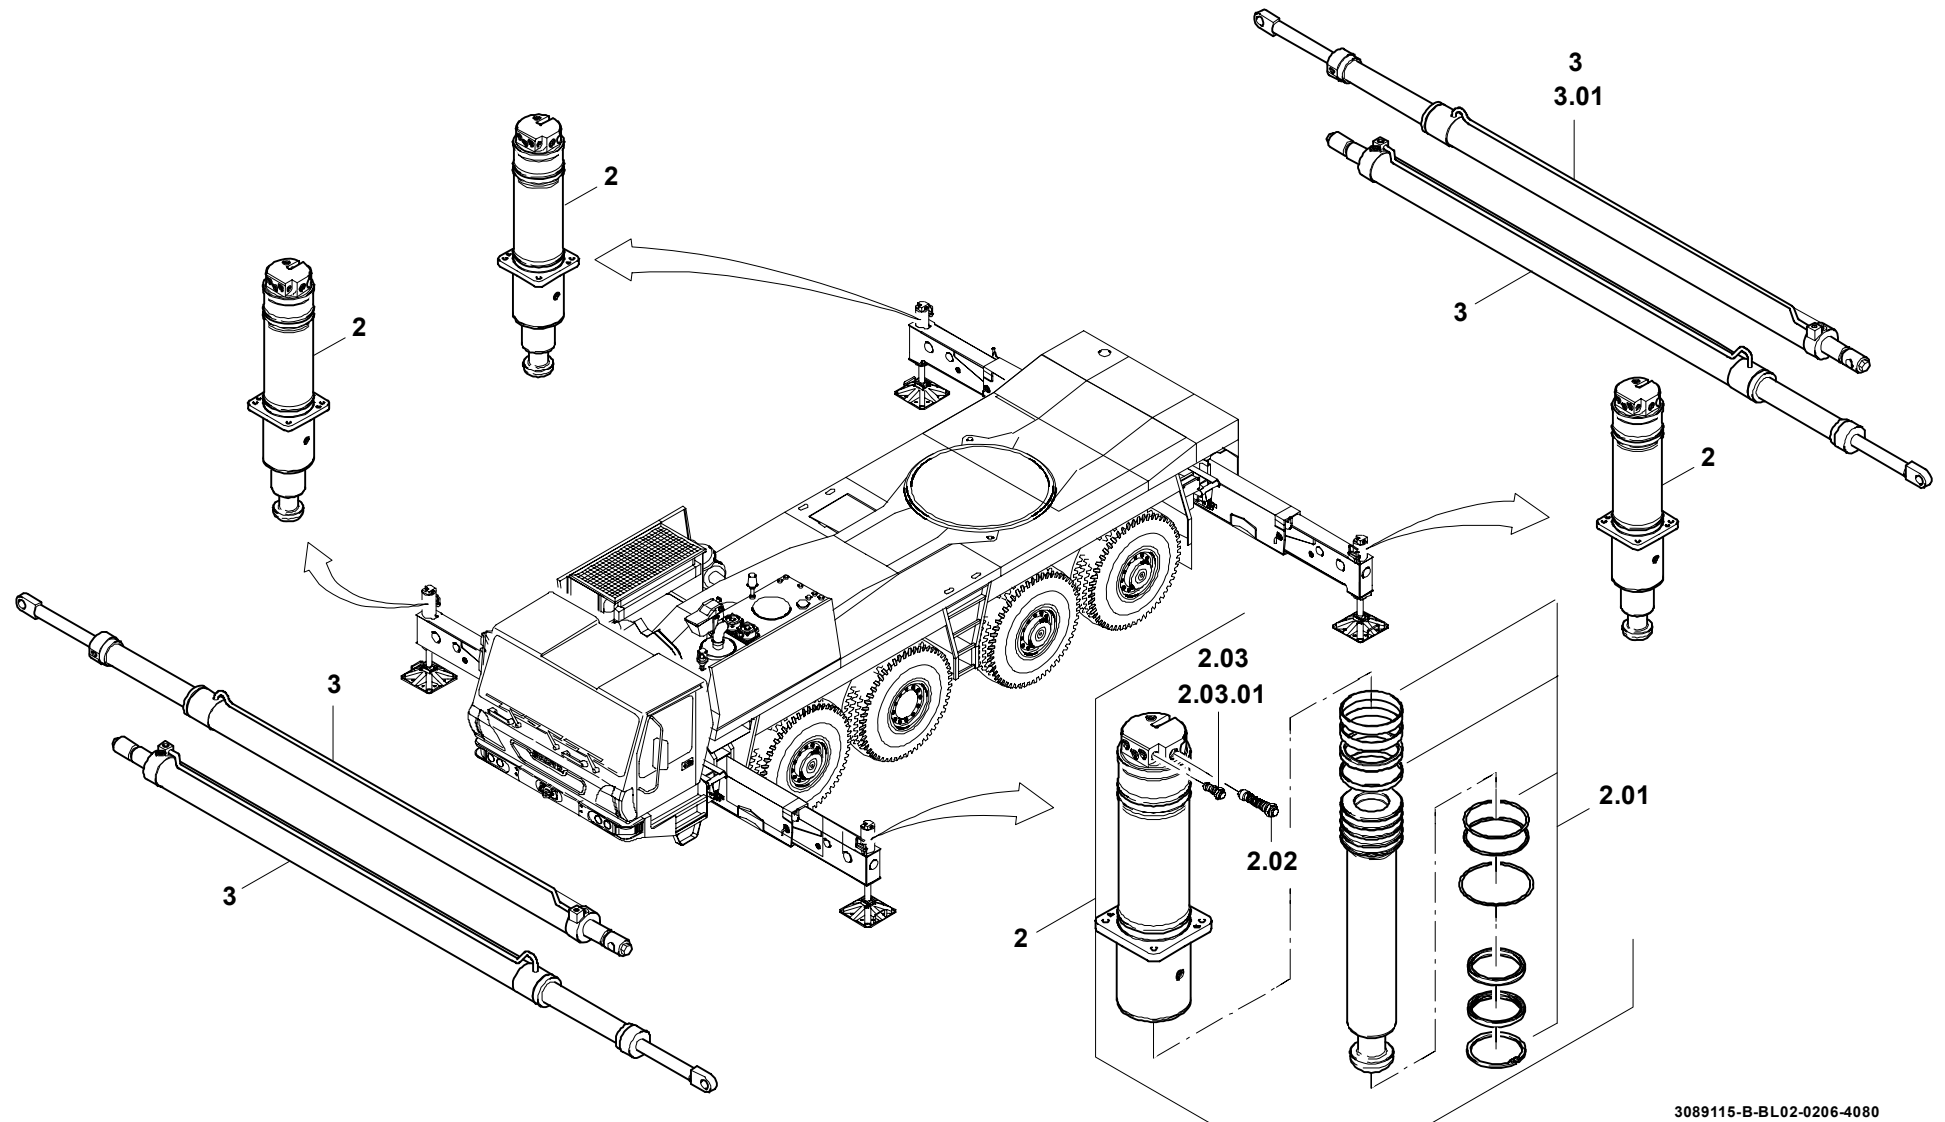

**GROVE**

HYDR. ABSTUETZUNG  
HYDR. OUTRIGGERS

BILDTADEL  
PICTORIAL DISPLAY

**GMK 4080**  
**BE 504**  
**G 781**

02.06

**3089115-ETL B**

2/3

3089115-B-BL02-0206-4080